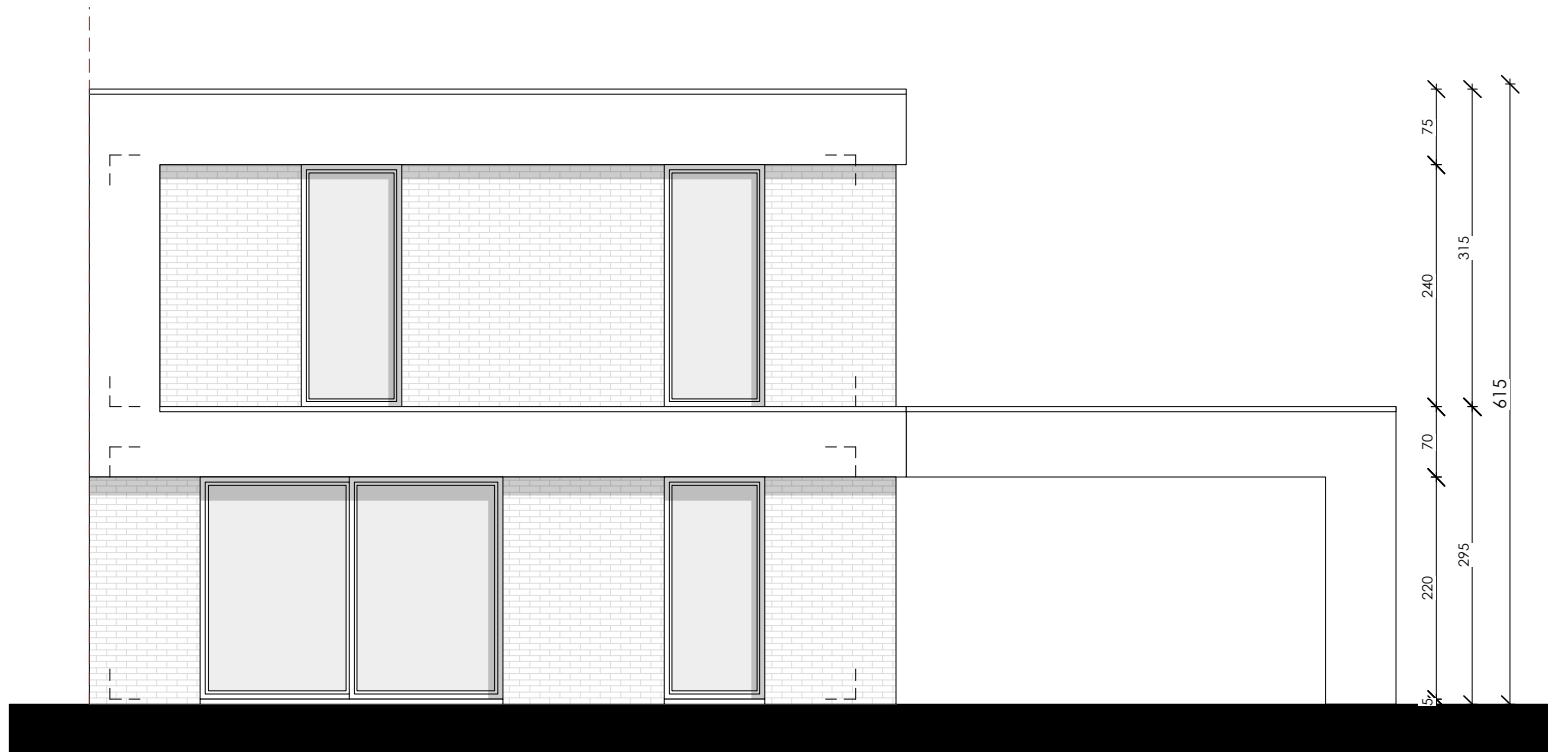

Gelijkvloers schaal 1/75

oppervlakte: 72 m²

Verdieping schaal 1/75

oppervlakte: 72 m²

Voorgevel schaal 1/75

Linker zijgevel schaal 1/75

Achtergevel schaal 1/75