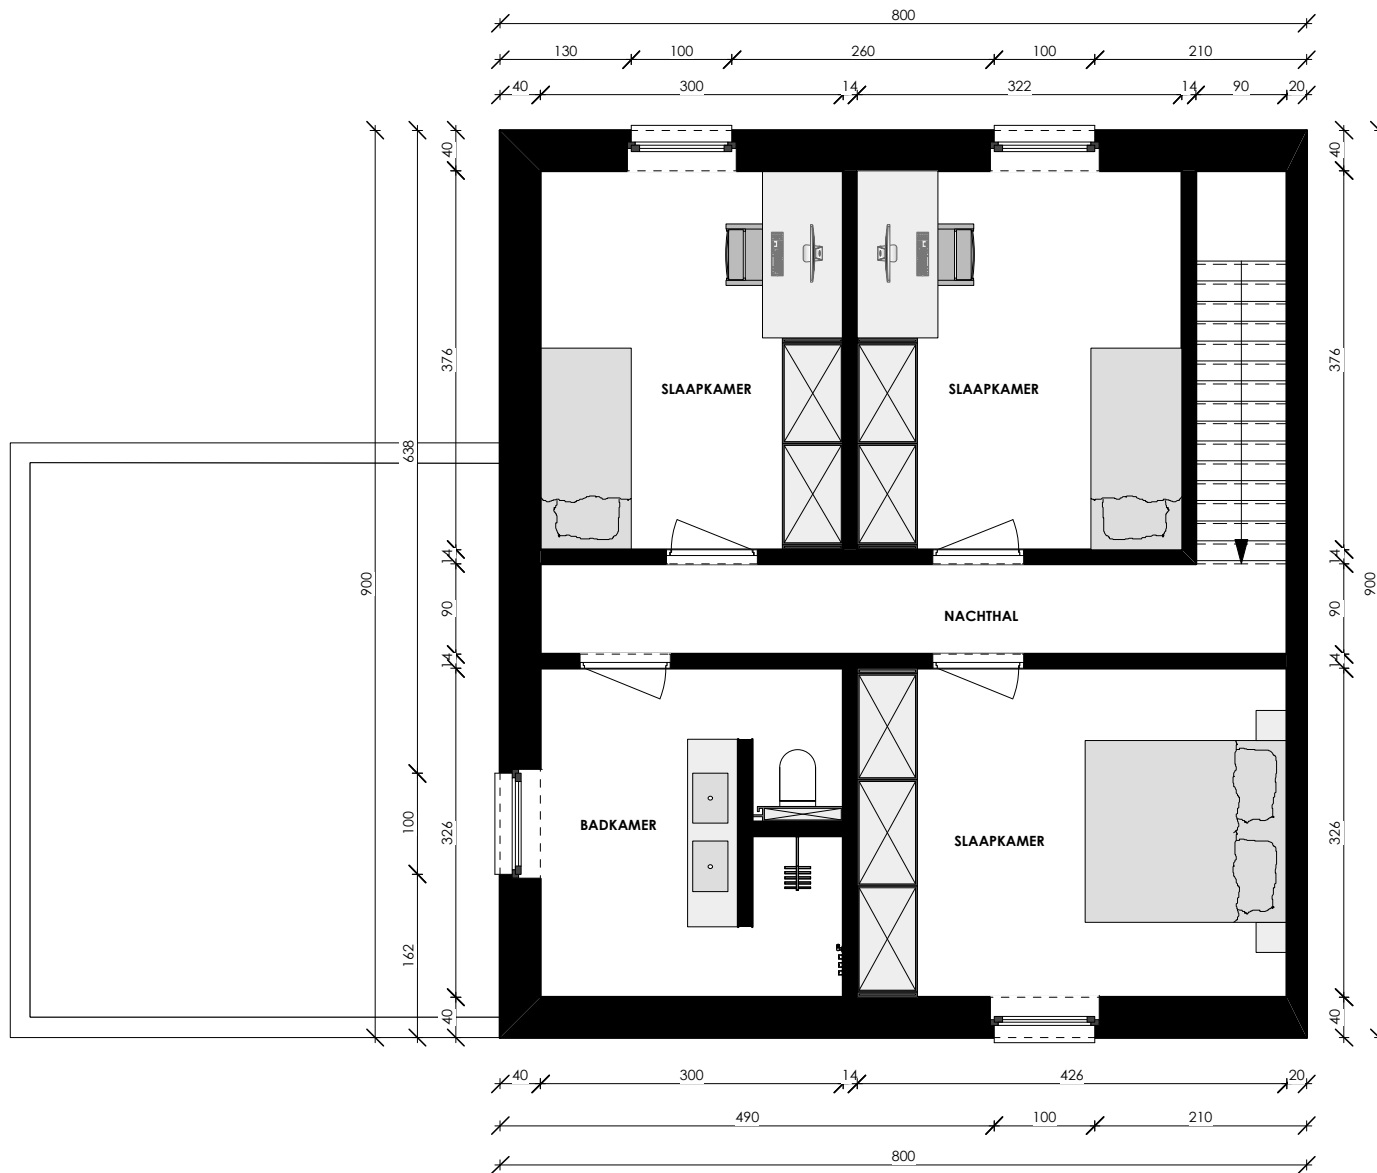

Gelijkvloers schaal 1/75

oppervlakte: 72 m²

Verdieping schaal 1/75

oppervlakte: 72 m²

Voorgevel schaal 1/75

Linker zijgevel schaal 1/75

Achtergevel schaal 1/75