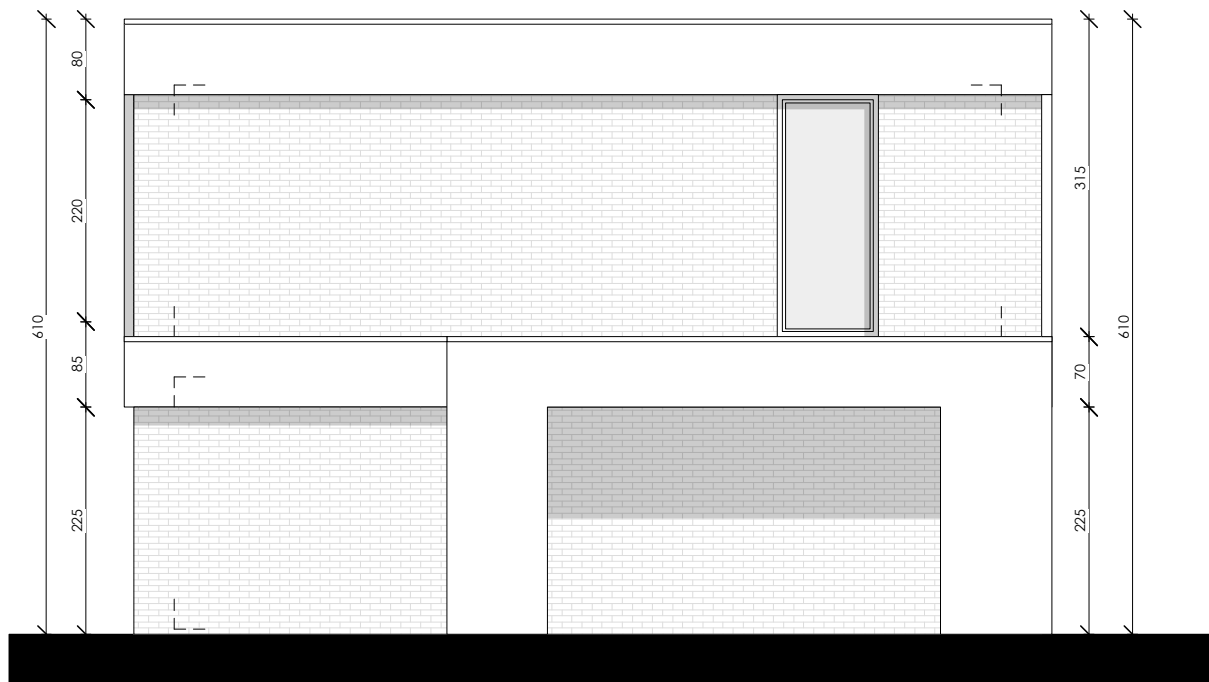

Gelijkvloers schaal 1/75

oppervlakte: 72 m²

Verdieping schaal 1/75

oppervlakte: 72 m²

Voorgevel schaal 1/75

Linker zijgevel schaal 1/75

Achtergevel schaal 1/75