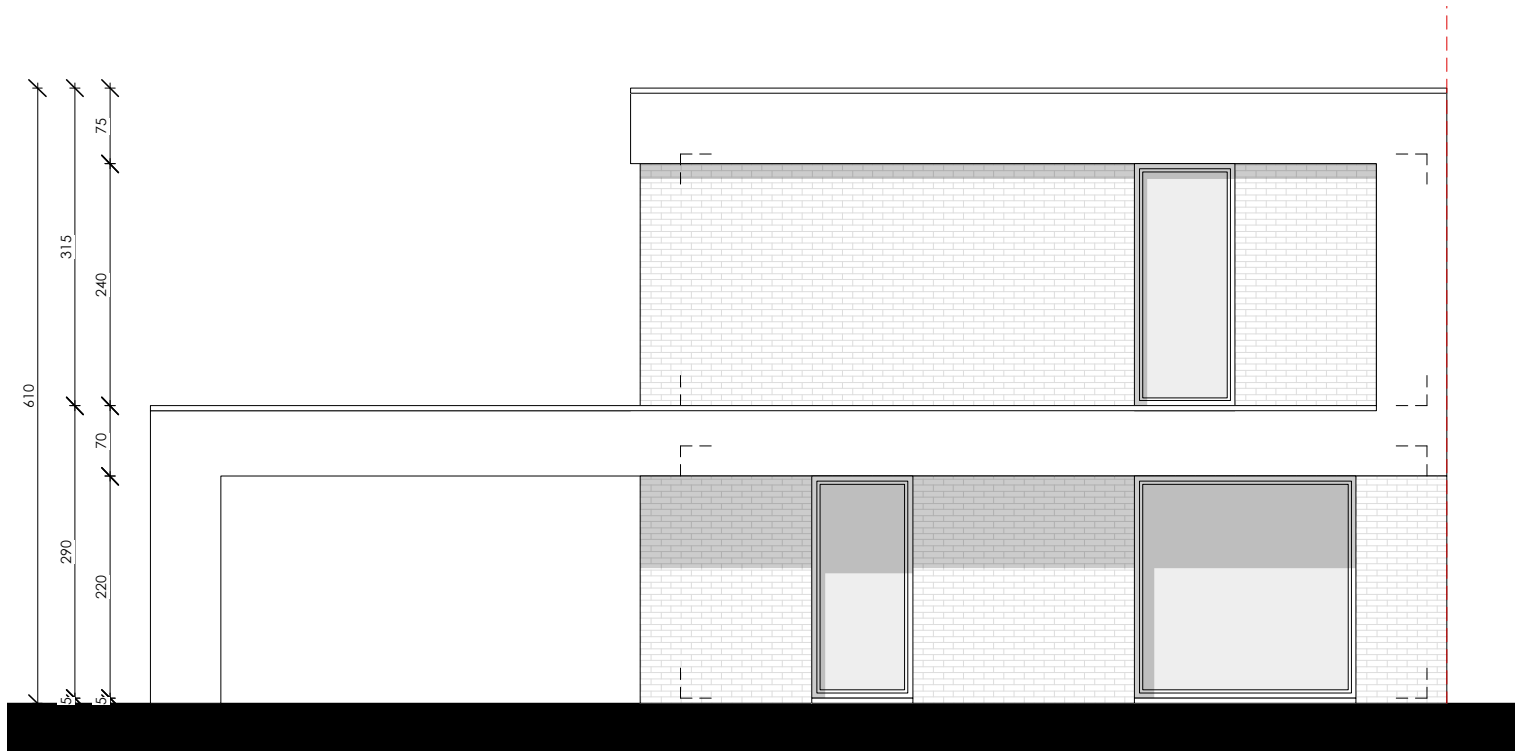

Gelijkvloers schaal 1/75

oppervlakte: 72 m²

Verdieping schaal 1/75

oppervlakte: 72 m²

Voorgevel schaal 1/75

Linker zijgevel schaal 1/75

Achtergevel schaal 1/75